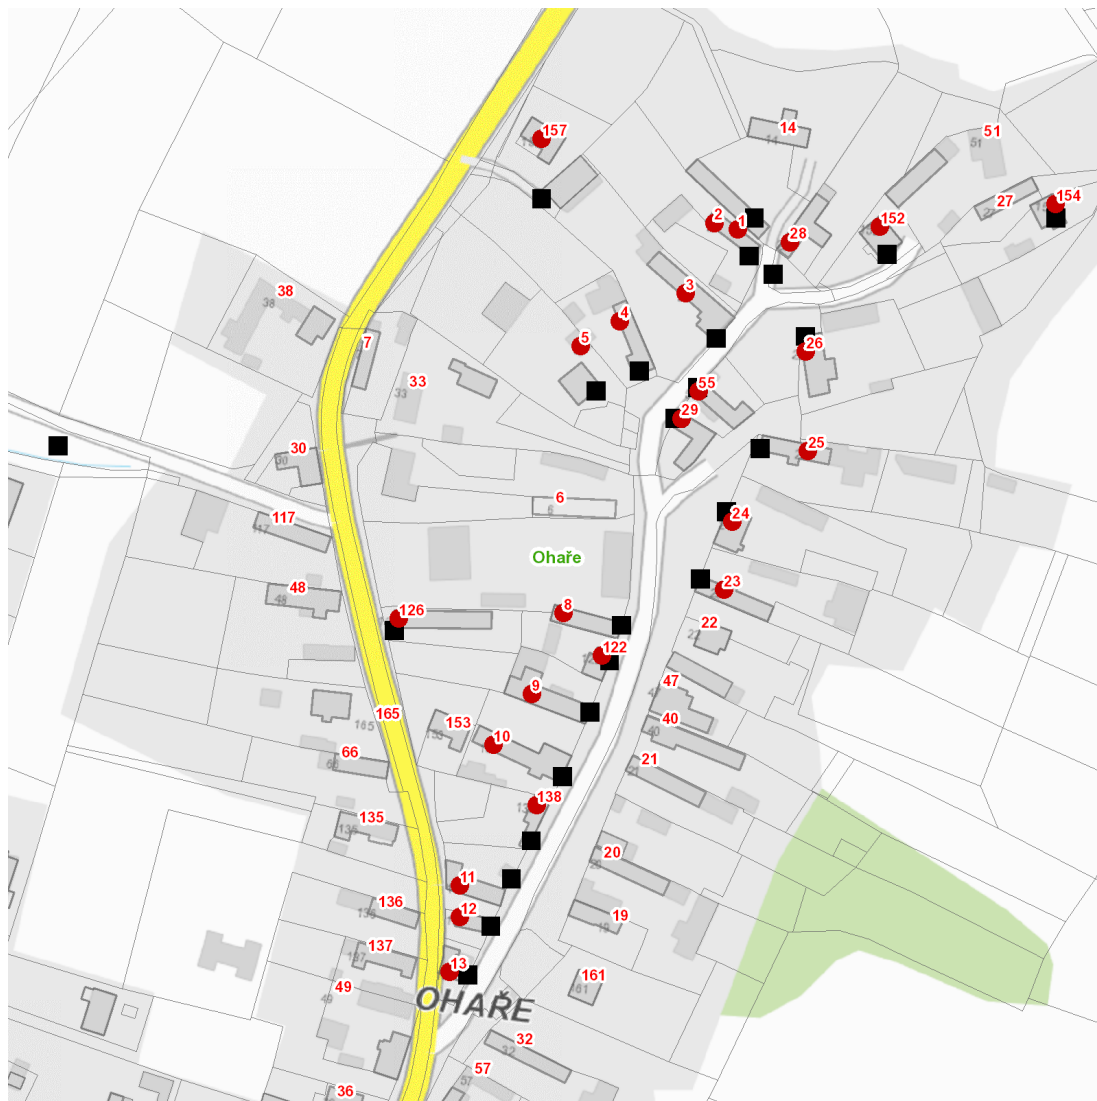

dne **2. 7. 2024** od **8:00** do **14:00** hodin

Plánovaná odstávka zahrnuje tyto lokality:**Ohaře (okres Kolín)**

č. p. 1-5, 8-13, 23, 24, 25, 26, 28, 29, 55, 122, 126, 138, 152, 154, 157

UPOZORNĚNÍ

Dotčené zařízení distribuční soustavy je nutné i v době odstávky považovat za zařízení pod napětím, a proto vás žádáme o dodržení všech zásad bezpečnosti a provedení opatření potřebných k zamezení případných škod na zdraví a majetku. | Provozovatelé výroben elektřiny jsou povinni zajistit přerušení dodávky elektřiny z výroby do vypnutého úseku distribuční soustavy.

NEJDE VÁM ELEKTRINA...

TIP: Registrujte se zdarma na www.cezdistribuce.cz/sluzba a informace o odstávkách elektřiny budete dostávat e-mailem nebo SMS. U poruch zasíláme SMS s předpokládanou dobou obnovení dodávek. | Aktuální stav dodávek elektřiny na konkrétní adrese zjistíte snadno, rychle a bez registrace na portále **Bez Štávy** (www.bezstavy.cz).

dne 2. 7. 2024 od 8:00 do 14:00 hodin**Orientační mapový podklad odstávkou dotčených lokalit****VYSVĚTLIVKY**

- – adresy dotčené odstávkou elektřiny
- – místa připojení k elektrické síti dotčená odstávkou

INFORMACE ZASLÁNA

IDDS: kbybkm6 (Obec Ohaře)